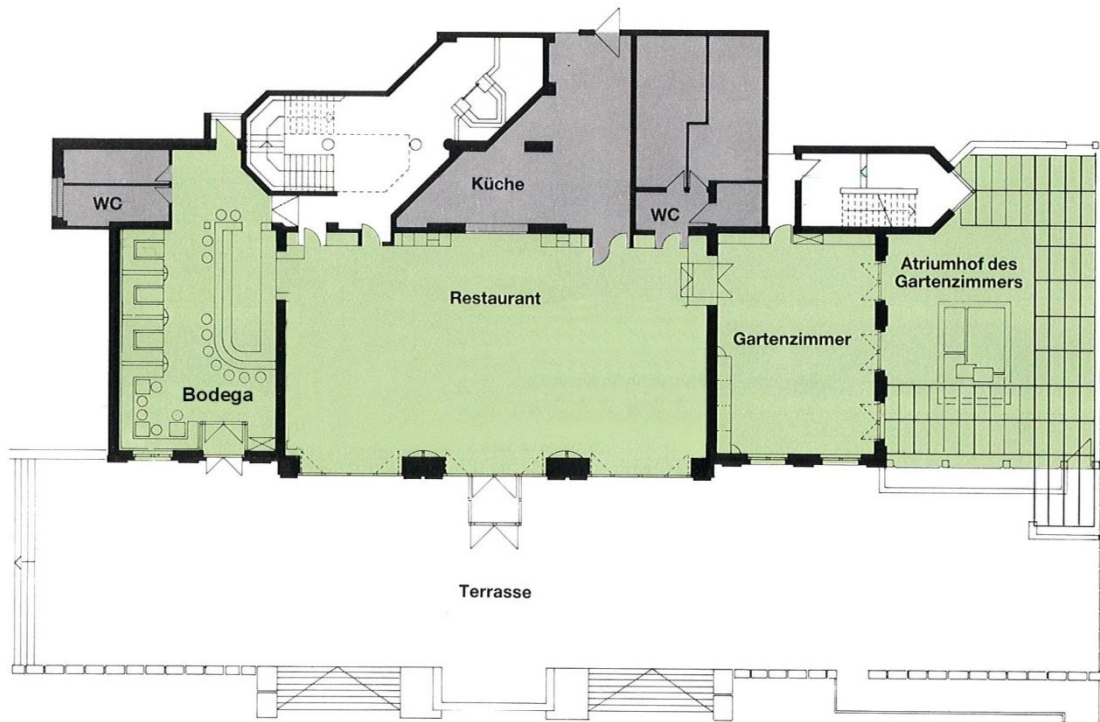

## Erdgeschoss

Räume Erdgeschoss	Kategorie	Größe qm	Höhe m	U-Form außen	U-Form innen	Parlament	Stuhlreihen	Block Form	Runde Tische á 8/ á 10	Raum-Mieten €
Festsäle mit Aktionsraum	A	800	6 – 8	auf Anfrage	auf Anfrage	320	800	./.	700	Anfrage
Festsaal ohne Aktionsraum	B	550	8	auf Anfrage	auf Anfrage	260	500	./.	440	Anfrage
Kleiner Festsaal	C	160	7	auf Anfrage	auf Anfrage	100	180	./.	130	Anfrage

## Obergeschoss

Räume Obergeschoss	Kategorie	Größe qm	Höhe m	U-Form außen	U-Form innen	Parlament	Stuhlreihen	Block Form	Runde Tische á 8/ á 10	Raum-Mieten €
3er Kombination	C	210	3,50	60	90	120	200	70	180	900,00
2er Kombination	E	140	3,50	40	70	70	120	50	100	600,00
Wattenscheid	F	70	3,50	20	40	30	60	20	50	350,00
Altenbochum	F	70	3,50	20	40	30	60	20	50	350,00
Weitmar	F	70	3,50	20	40	30	60	20	50	350,00
Harpen	F	80	3,50	30	45	40	80	30	60	350,00
Stiepel	F	80	3,50	30	45	40	80	30	60	350,00
Linden	-	30	3,50	./.	./.	./.	./.	12	./.	200,00
Langendreer	-	20	3,50	./.	./.	./.	./.	6	./.	150,00

## Untergeschoss

Räume Untergeschoss	Kategorie	Größe qm	Höhe m	U-Form außen	U-Form innen	Parlament	Stuhlreihen	Block Form	Runde Tische à 8/ à 10	Raum-Mieten €
Gartenzimmer	-	80	5	26	40	30	60	28	60	Anfrage