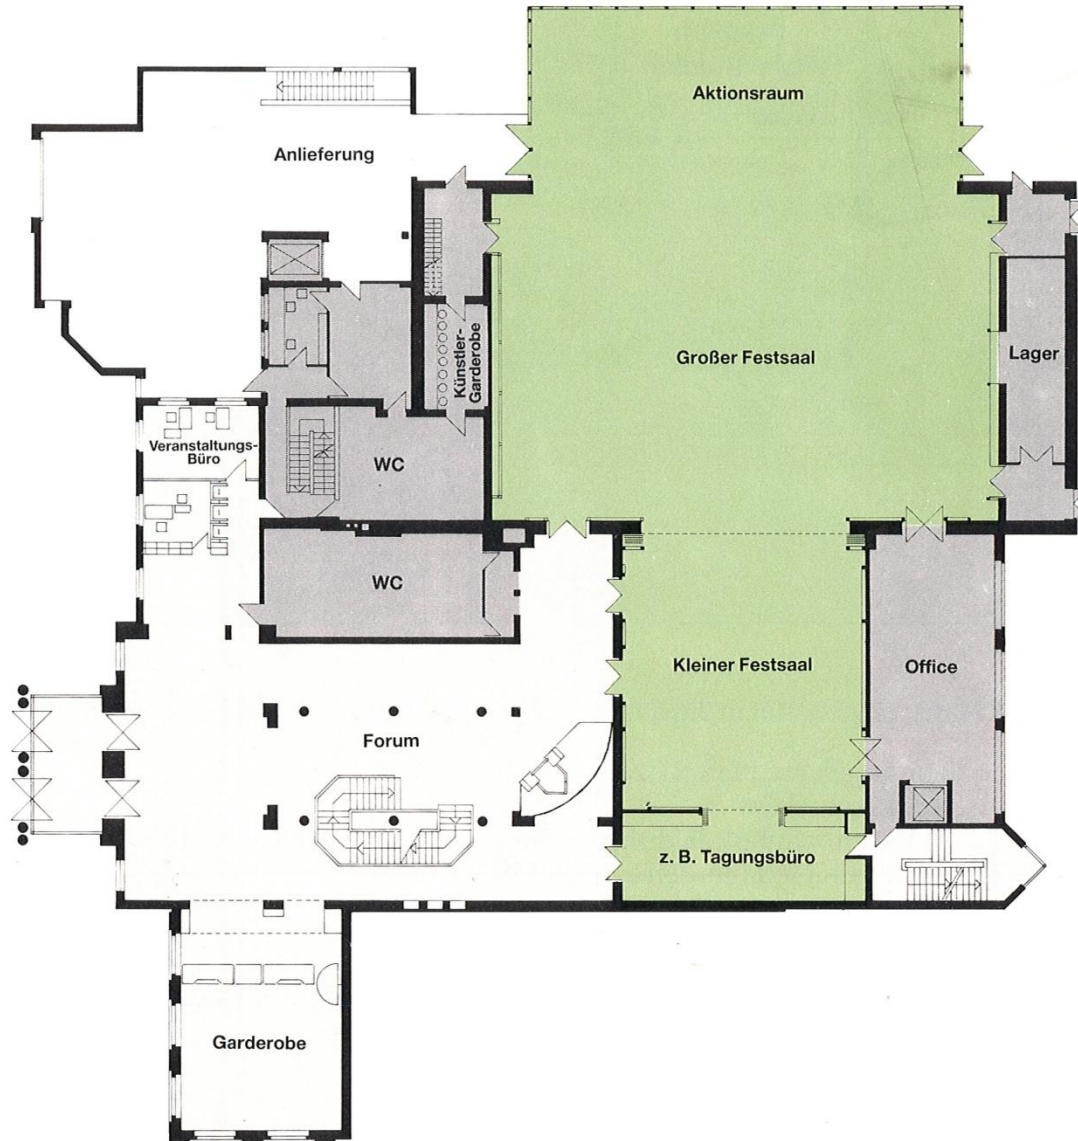

## Erdgeschoss

Räume Erdgeschoss	Kategorie	Größe qm	Höhe m	U-Form außen	U-Form innen	Parlament	Stuhlreihen	Block Form	Runde Tische á 8/ á 10	Raum-Mieten €
Festsäle mit Aktionsraum	A	800	6 – 8	auf Anfrage	auf Anfrage	320	800	./.	700	Anfrage
Festsaal ohne Aktionsraum	B	550	8	auf Anfrage	auf Anfrage	260	500	./.	440	Anfrage
Kleiner Festsaal	C	160	7	auf Anfrage	auf Anfrage	100	180	./.	130	Anfrage

## Obergeschoss

Räume Obergeschoss	Kategorie	Größe qm	Höhe m	U-Form außen	U-Form innen	Parlament	Stuhlreihen	Block Form	Runde Tische á 8/ á 10	Raum-Mieten €
3er Kombination	C	210	3,50	60	90	120	200	70	180	900,00
2er Kombination	E	140	3,50	40	70	70	120	50	100	600,00
Wattenscheid	F	70	3,50	20	40	30	60	20	50	350,00
Altenbochum	F	70	3,50	20	40	30	60	20	50	350,00
Weitmar	F	70	3,50	20	40	30	60	20	50	350,00
Harpen	F	80	3,50	30	45	40	80	30	60	350,00
Stiepel	F	80	3,50	30	45	40	80	30	60	350,00
Linden	-	30	3,50	./.	./.	./.	./.	12	./.	200,00
Langendreer	-	20	3,50	./.	./.	./.	./.	6	./.	150,00

## Untergeschoss

Räume Untergeschoss	Kategorie	Größe qm	Höhe m	U-Form außen	U-Form innen	Parlament	Stuhlreihen	Block Form	Runde Tische à 8/ à 10	Raum-Mieten €
Gartenzimmer	-	80	5	26	40	30	60	28	60	Anfrage